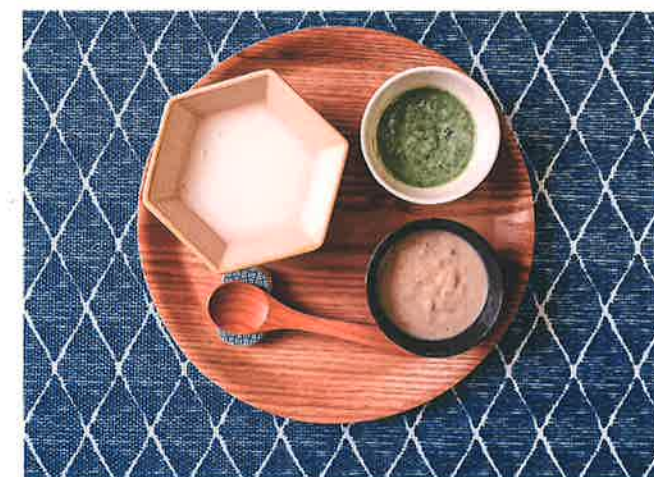

● 離乳食

ご契約の前にご相談の上、提供させていただきます。